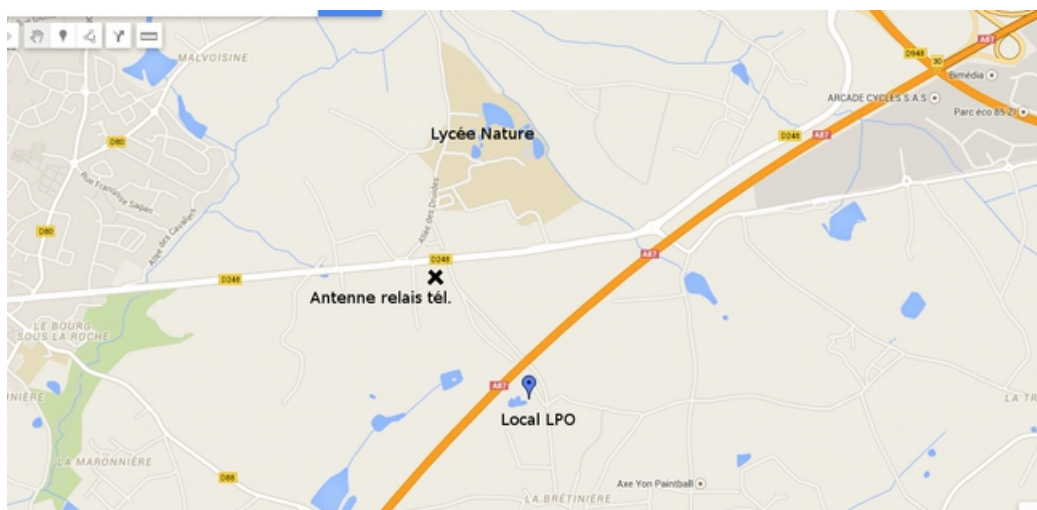

AGIR pour la
BIODIVERSITÉ
VENDÉE

Pour se rendre au siège social de la LPO Vendée

situé à La Brétinière - 85000 La Roche-sur-Yon Tél 02 51 46 21 91

En venant du Bourg-sous-laRoche :

direction Lycée Nature, laissez le Lycée sur votre gauche et tournez à droite au pied de l'antenne (direction La Brétinière), faites 550 m, une fois passé au dessus de l'A87, tournez tout de suite à droite (n'allez pas jusque village de La Brétinière)

En venant de l'A87

direction Bourg-sous-la-Roche, quand vous apercevrez le Lycée Nature sur votre droite, tournez à gauche au pied de l'antenne, faites 550 m, une fois passé au dessus de l'A87, tournez tout de suite à droite (n'allez pas jusque village de La Brétinière)